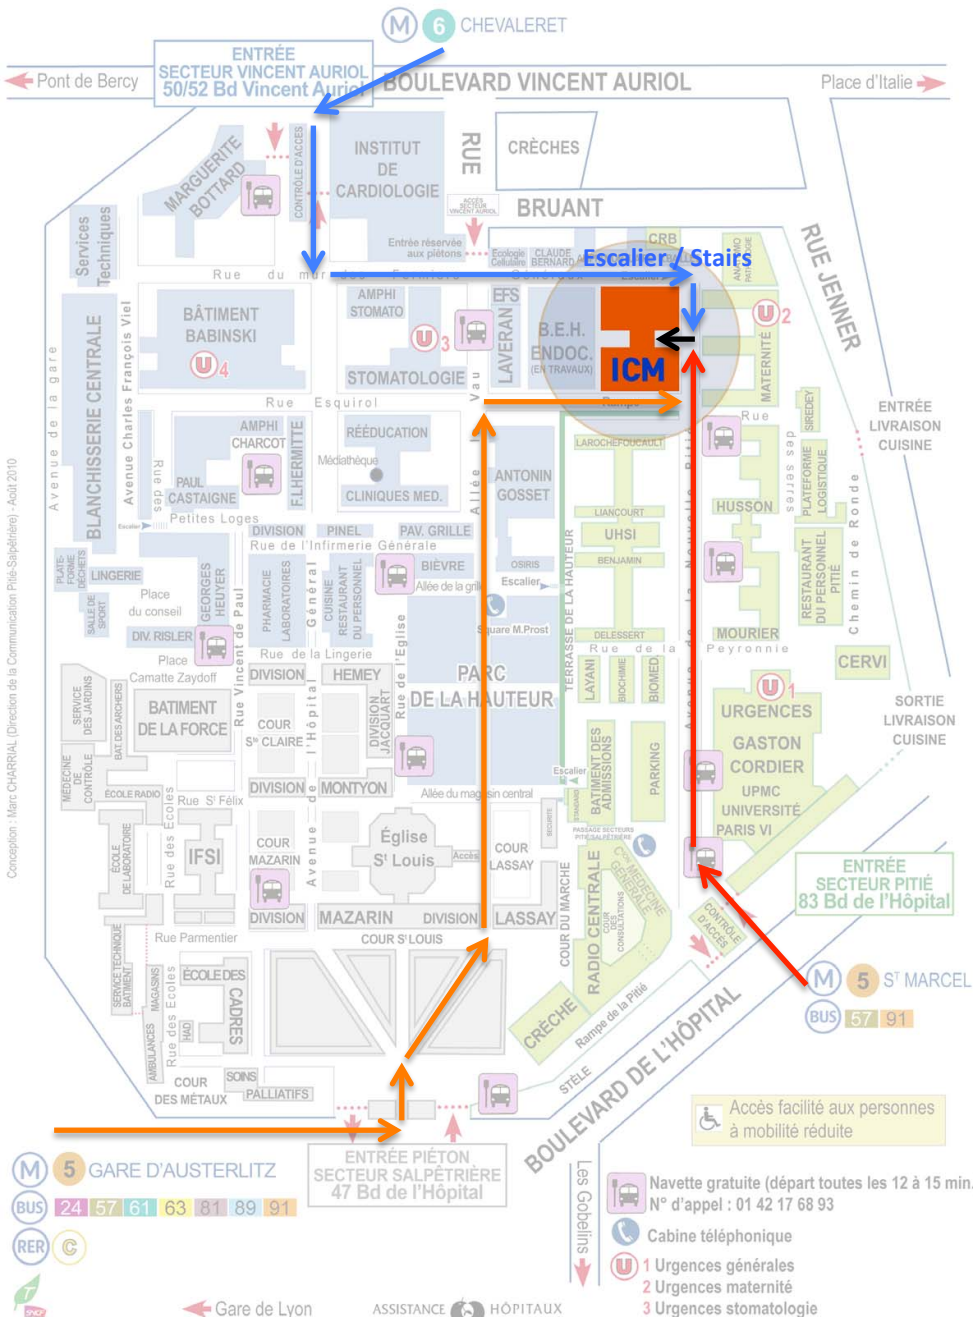

GRUPE HOSPITALIER UNIVERSITAIRE LA PITIÉ SALPÊTRIÈRE - CHARLES FOIX

← Gare de Lyon

ASSISTANCE PUBLIQUE HÔPITAUX DE PARIS